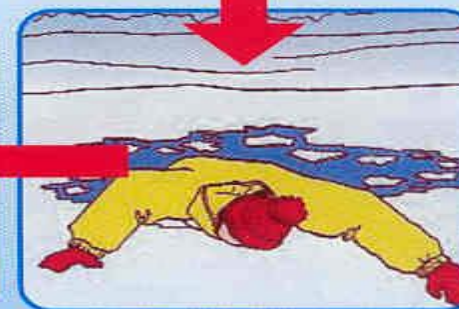

Наползать на лед, раскинув руки в стороны